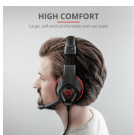

23439_pictures_product_pictorial_4.tif

ImageWidth: 3.000 px

ImageHeight: 3.000 px

ImageResolution: 300 dpi